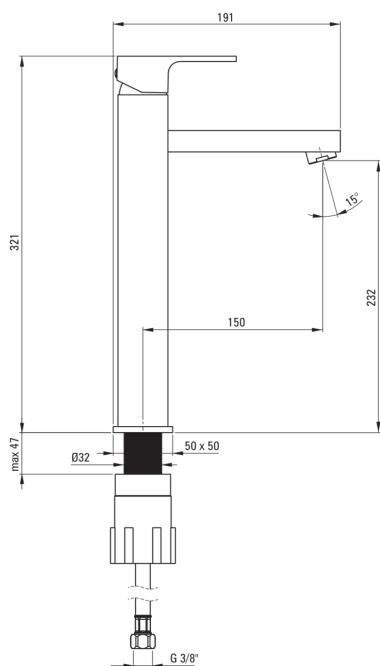

Codul produsului: BBZ\_N21K

Culoarea: nero

**Baterie**

Finisaj	nero
Tipul bateriei	un mâner, baterie
Metoda de instalare	de sine stătător
Clasa de debit [l/min]	Z - 4-9 l/min
Grupa acustică [db]	I ( $x \leq 20$ )
Dop inclus în set	Da

**Baterie cartuş**

Dimensiunea cartuşului ceramic	35 mm
--------------------------------	-------

**Pipe**

Tipul pipei	fix
Raza de acţiune a pipei bateriei [mm]	150
Material	alamă

**Aeratoare**

Tipul aeratorului	honeycomb
Dimensiunea aeratorului	M24

**Furtunuri de racordare**

Lungimea [mm]	450
Filet de instalare	3/8"
Filet de conexiune	M10

**Dop**

Tip	click-clack
Tip	fără preaplin

**Caracteristici:**

- Corpul bateriei este fabricat din alamă de cea mai bună calitate.
- Baterie este dotată cu aerator.
- Manşonul de instalare ușurează instalarea bateriei.
- Furtunuri de racordare de 45 cm incluse
- Clasa de debit Z (4-9 l/min) permite reducerea consumului de apă.
- Îneliş Nero inovator, rezistent și ușor de curățat
- Dop funcțional cu activare prin apăsare inclus
- Capetele furtunurilor făcute din alamă rezistentă
- Agent de curățare special, sigur pentru suprafețele curățate
- Doar cele mai bune materiale, a căror calitate a fost certificată prin teste de laborator